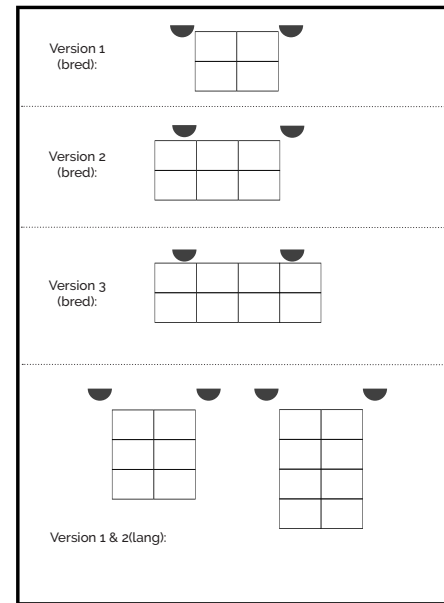

Scene opstillinger

- : Stol
- : Bord
- : Søjle(kan IKKE flyttes)
- ▣ : TV(står på hjul, kan flyttes)
- ◐ : Søjle(kan IKKE flyttes)
- : Scenestykke(B 1x2 m. - H 20/40 cm.)

KAFFEFAIR®
Mad og mennesker